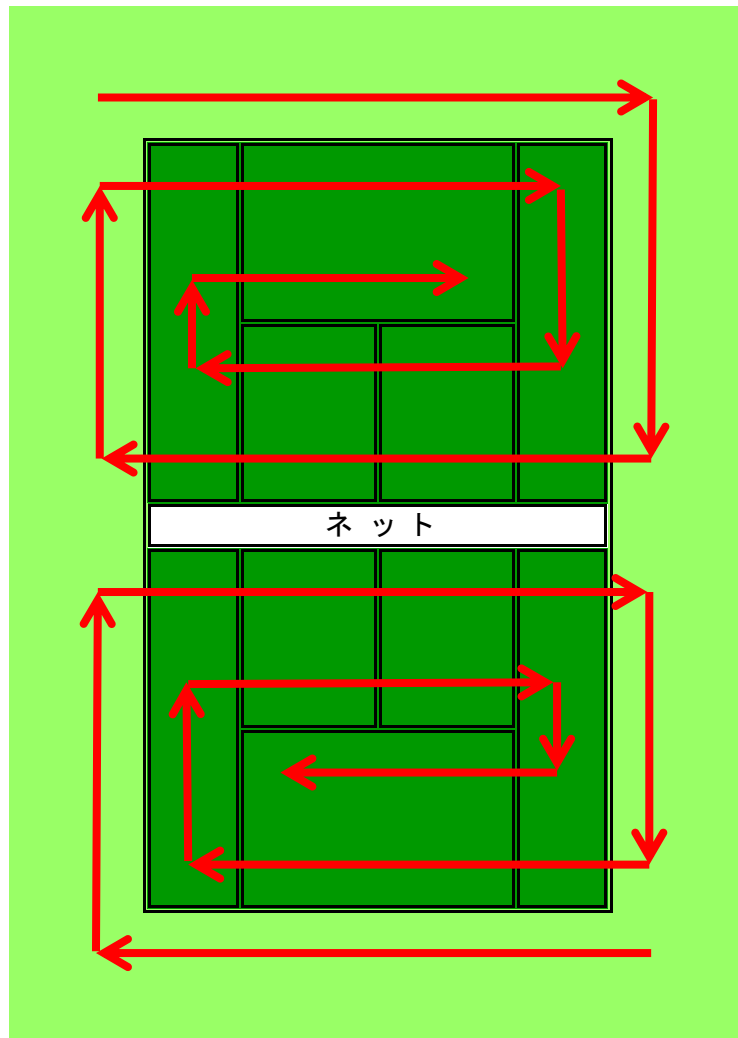

テニスコート利用者の皆様へ

※ プレー終了後は、備え付けのブラシで**必ずブラッシング**して下さい。

※ 整備についての注意事項 ※

コート外側から中心に向かってブラシをかけてください。
ブラシ使用後は、必ず元の場所へ戻してください。
ブラッシングは、利用時間内に行ってください。